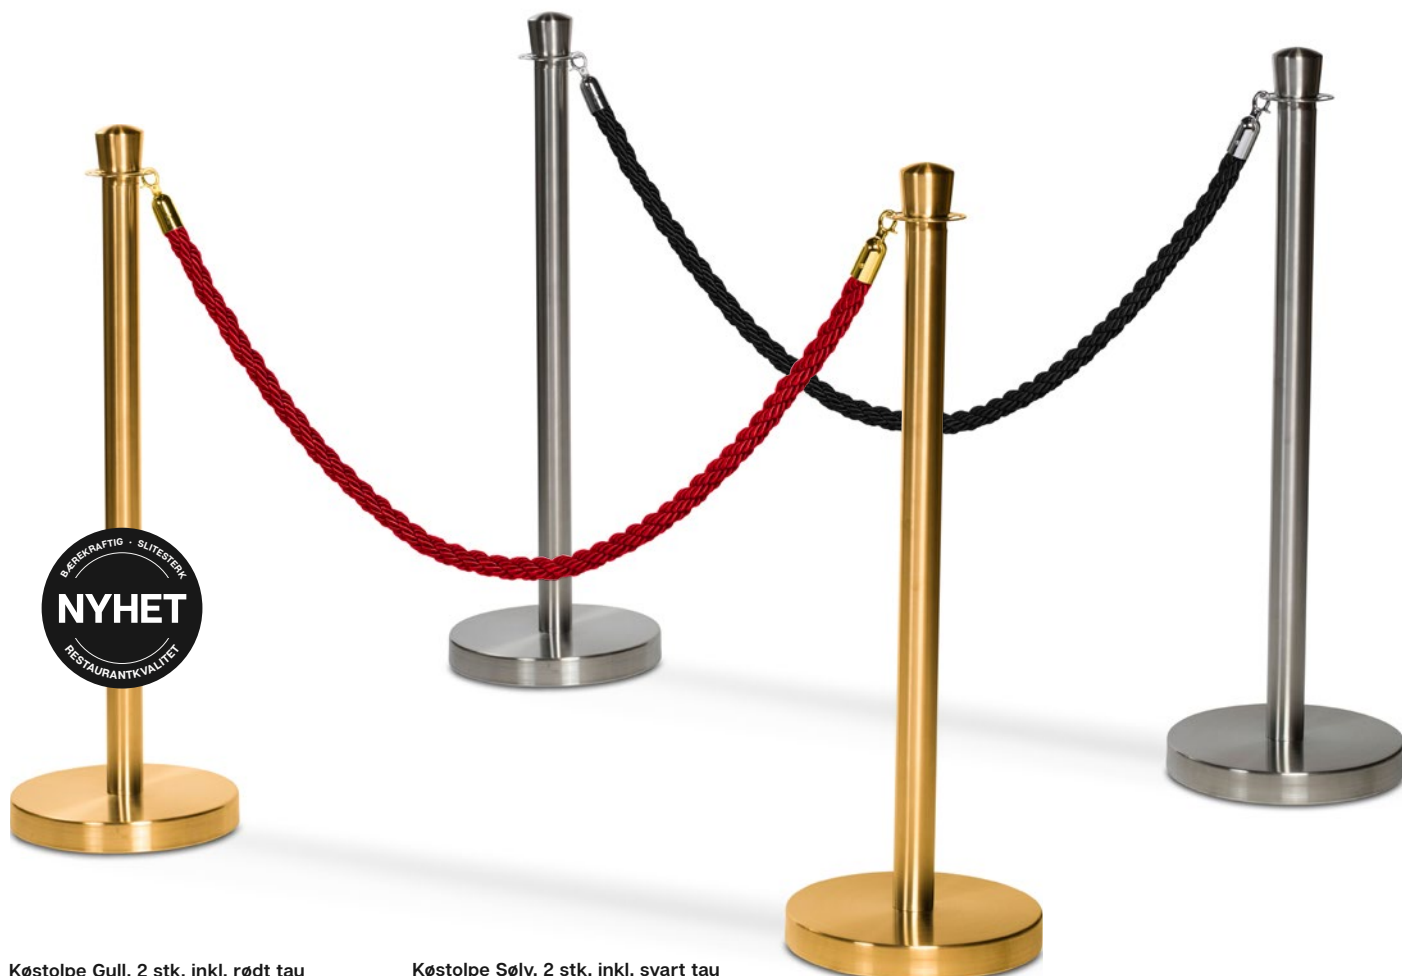

M10
Sett om 4 stk
Art.nr: 78424-10

Merk
Passer til stativene:
78589, 78471, 78590.

Entréutstyr

Tydlig og fleksibel avgrensning.

Avgrens og definer ulike områder på en tydelig og organisert måte. Køstolper er en praktisk løsning for å styre personflyt og skape orden i ulike typer miljøer.

Køstolpe Gull, 2 stk. inkl. rødt tau

Farge: Gull | Rød
Mål: H97 x B32 cm
Art.nr: 78700 - **NYHET**

Køstolpe Sølv, 2 stk. inkl. svart tau

Farge: Sølv | Svart
Mål: H97 x B32 cm
Art.nr: 78597

Tilpass køstolpene etter behov.

Kompletter køstolpene med tau i ulike farger. Tauene leveres med kroker i enten sølv eller gull for å matche stolpenes utførelse og gi ønsket finish.

Lengde: 150 cm, Bredde: 3,20 cm

Tau: Svart
Krok: Sølv
Art.nr: 78598