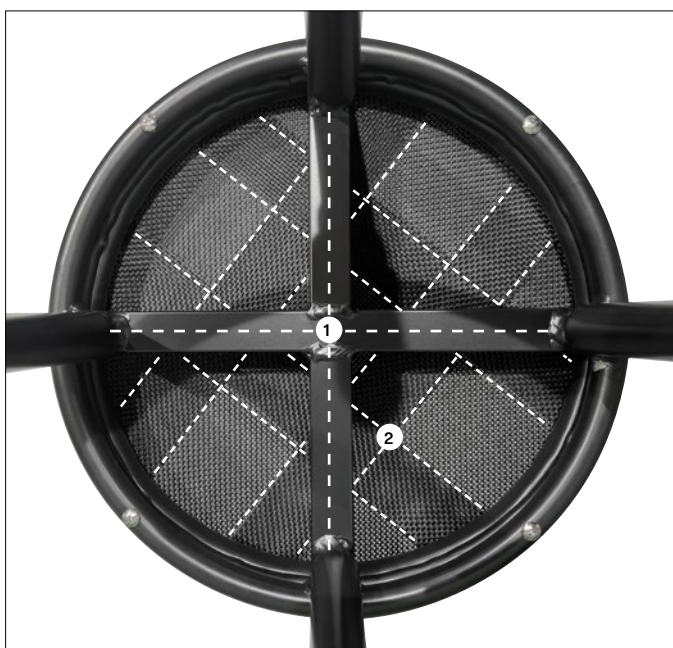

Mål: L56 x B47 x H88 cm
 Sitteh: 46 cm
 Farge: Bambu-look | Creme
 Art.nr: 78668 - **UTGÅR**

GRASSE BARSTOL

Maksimer antallet sitteplasser for dine restaurantgjester.

Barstoler er en enkel og prisvennlig løsning for å skape flere sitteplasser. De kan plasseres langs en vegg, i et hjørne eller foran baren, både innendørs og utendørs. Stolen er laget med Ø 28 mm svartlakkert aluminiumramme med komfortabelt fotstøtte. Setet er forsterket og laget i texteline.

På bildet: Barstol 78594,
bordplate 78934,
bordstativ 78590.

Mål: L47 x B47 x H75 cm
Sittesh: 75 cm
Farge: Svart | Svart
Art.nr: 78594

1. Kryssforsterkning i aluminium for ekstra stabilitet.
2. Fletteforsterket sete i textilene for å sikre en komfortabel sitteopplevelse.