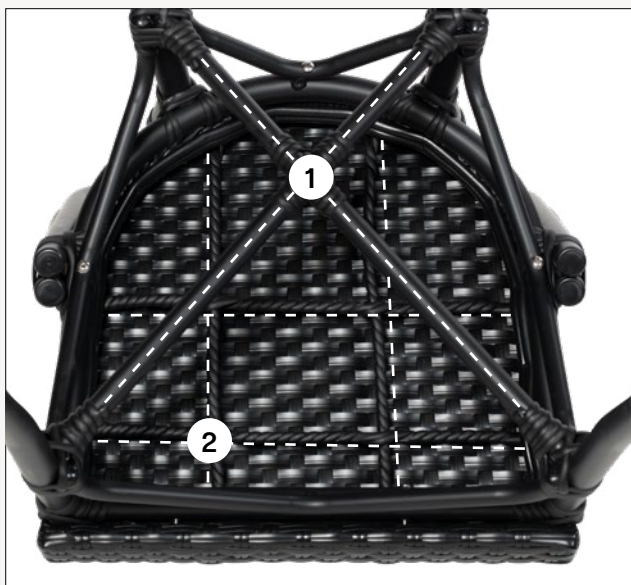

Kompaktlaminat • Laminat

Bordstativ.....s.14

Selvstabiliserende • Sammenleggbare

Entréutstyr.....s.18

Køstolper • Fargede tau til køstolper

Sittemøbler

Variasjon av sittemøbler for alle smaker.

I vårt sortiment av sittemøbler tilbyr vi ulike typer stoler, lenestoler og barstoler. Skap variasjon og maksimer antall sitteplasser etter dine ønsker. Alle våre sittemøbler er utstyrt med en eller flere forsterkninger for å sikre langvarig holdbarhet.

Forsterkninger

Kryssforsterkning (1) betyr at rammen har et kryss som gir ekstra støtte og stabilitet, noe som forlenger levetiden.

Fletteforsterkning (2) betyr at undersiden av setet har en flettet forsterkning. Dette gir ekstra holdbarhet og bedre støtte for en mer komfortabel sitteopplevelse.

Materialer

Syntetisk fiberrotting (3) ser veldig naturlig ut og er holdbart mot ytre påvirkninger som vær, smuss og solbleking.

Texteline (4) er et slitesterkt og UV-behandlet syntetisk stoff. Lett å rengjøre og utrolig motstandsdyktig mot påvirkninger som mugg, smuss og solbleking.