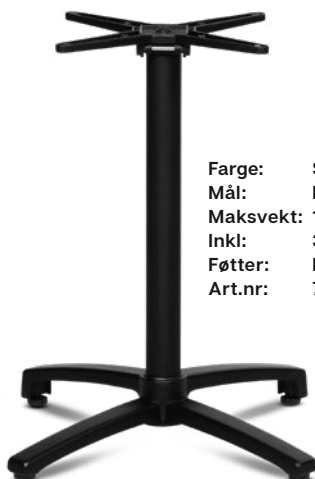

BARCELONA

Minimer lagringsplassen.

Våre sammenleggbare stativ gjør håndtering og lagring av bord betydelig enklere. Med en enkel manøver kan bordplaten foldes ned langs siden av stativet og skape helt nye lagringsmuligheter.

Farge: Svart
Mål: H72 ± cm
Maksvekt: 10 kg
Inkl: 3 kg ekstra vekt
Føtter: M8-gjenger
Art.nr: 78624