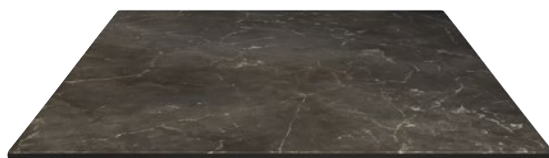

BALTIC BROWN

NYHET

Størrelse	Tykkelse	Art.nr
59x59 cm	10 mm	78990 *
69x69 cm	10 mm	78991 *
69x59 cm	10 mm	78992
110x69 cm	10 mm	78993 *
Ø 59 cm	10 mm	78994 *
Ø 69 cm	10 mm	78996 *

SMOKED OAK

NYHET

Størrelse	Tykkelse	Art.nr
59x59 cm	10 mm	78970 *
69x69 cm	10 mm	78971
69x59 cm	10 mm	78972
110x69 cm	10 mm	78973
Ø 59 cm	10 mm	78974
Ø 69 cm	10 mm	78975 *