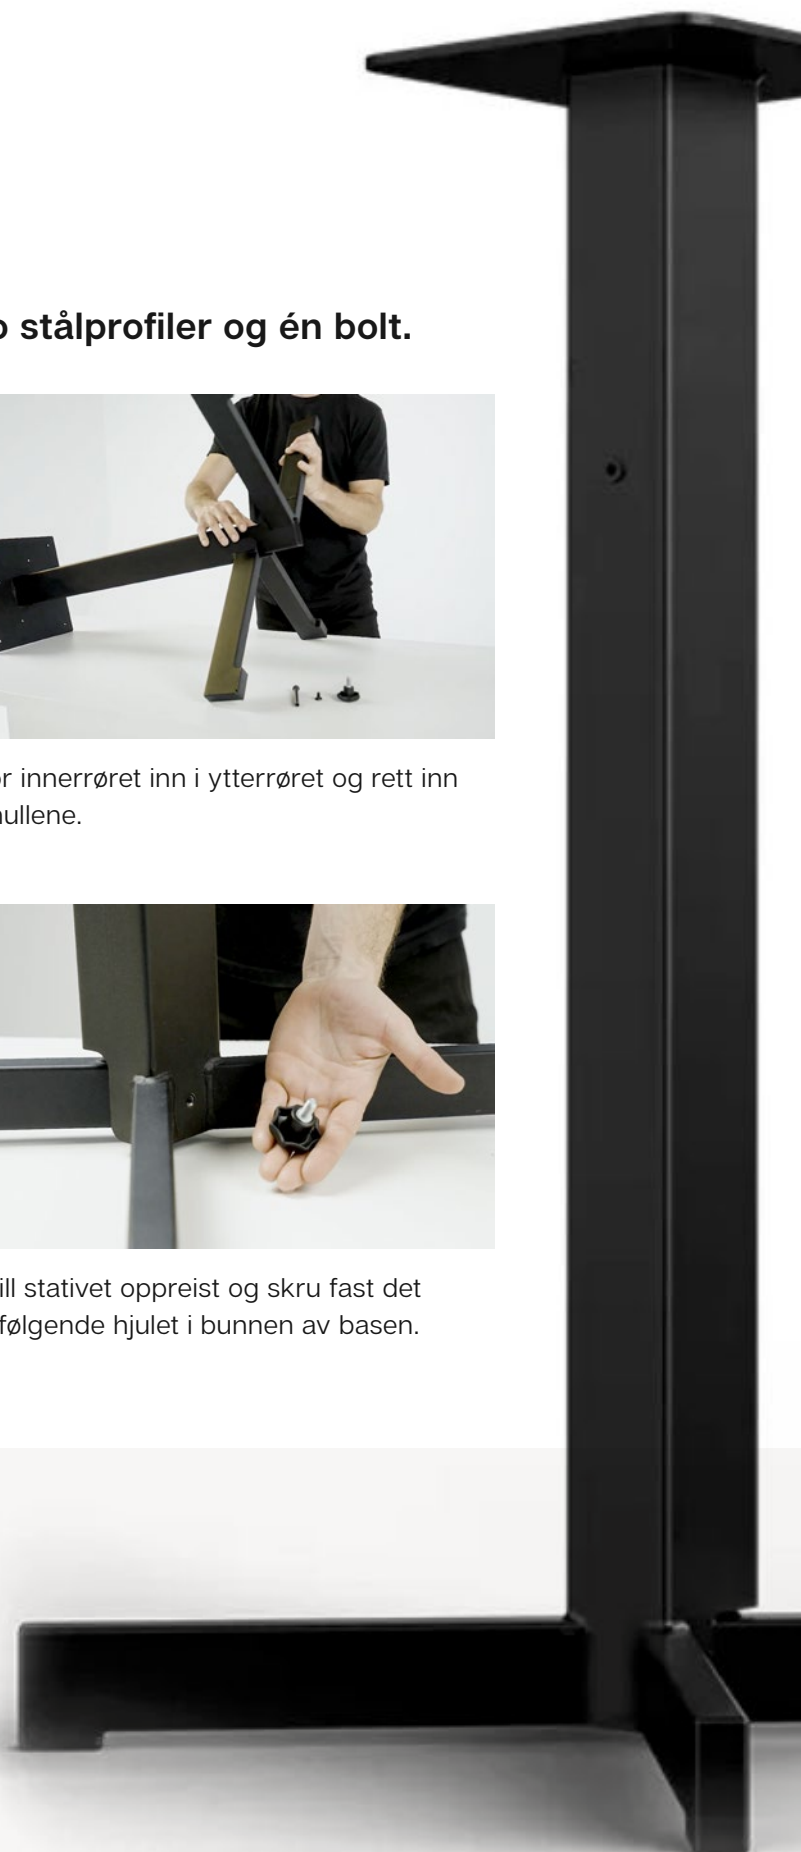

Enkel montering i 4 steg – med bare to stålprofiler og én bolt.

Hva brukes hjulet på basen til?

Hjulet brukes til å kontrollere den selvstabiliserende funksjonen. I ulåst posisjon tilpasses bordbenene automatisk etter underlaget. Låst posisjon brukes for å fikse posisjonen etter at bordet er plassert.