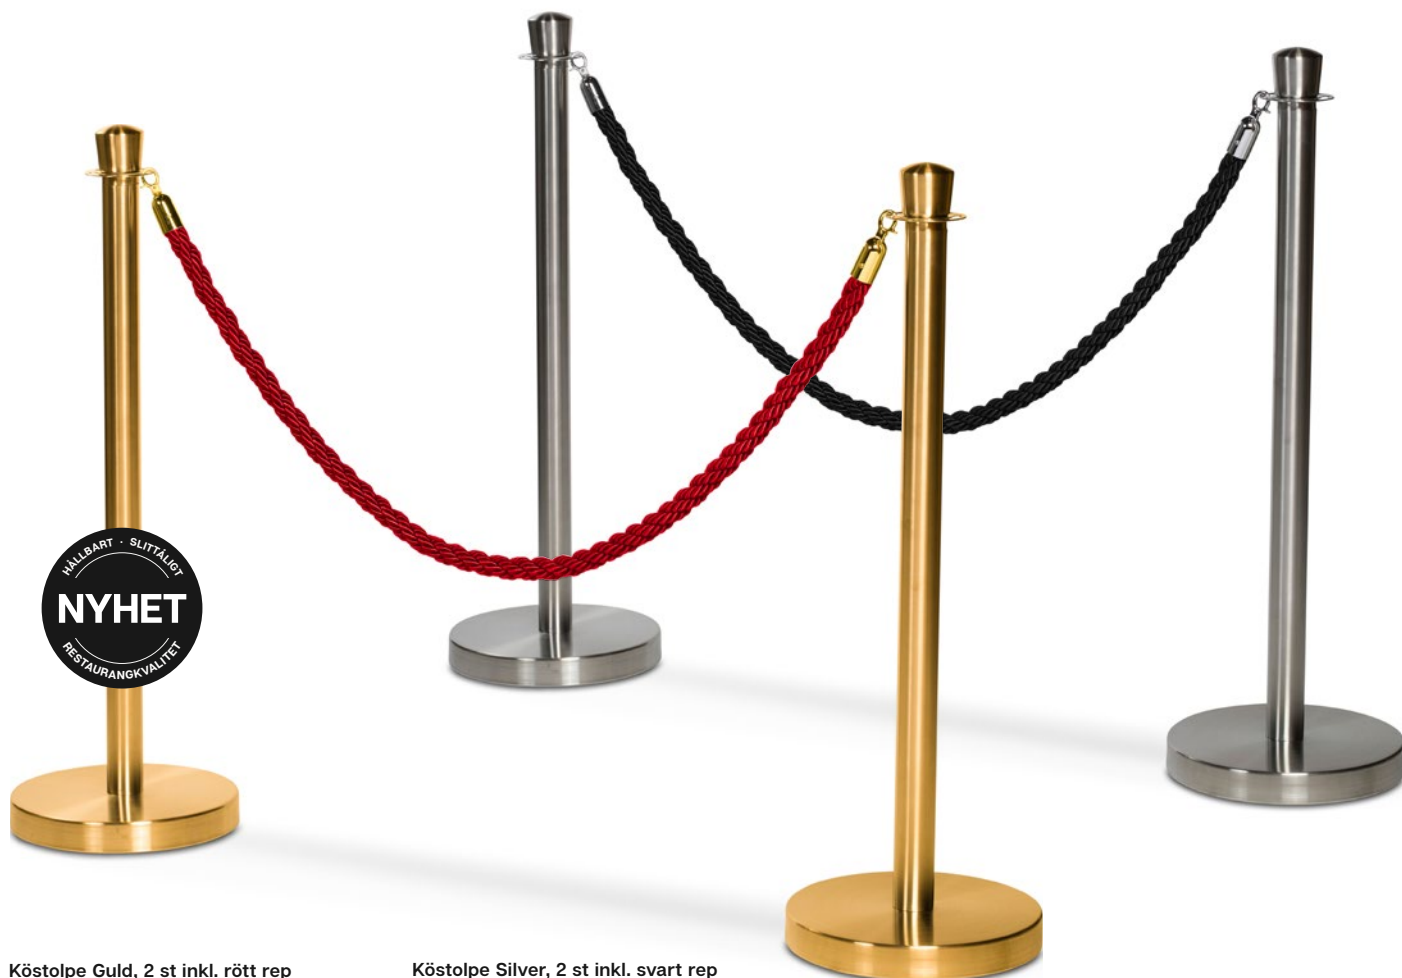

Köstolpe Silver, 2 st inkl. svart rep

Entréutrustning

Tydlig och flexibel avgränsning.

Avgränsa och definiera olika områden på ett tydligt och organiserat sätt. Köstolpar är en praktisk lösning för att styra personflöden och skapa ordning i olika typer av miljöer.

Köstolpe Guld, 2 st inkl. rött rep