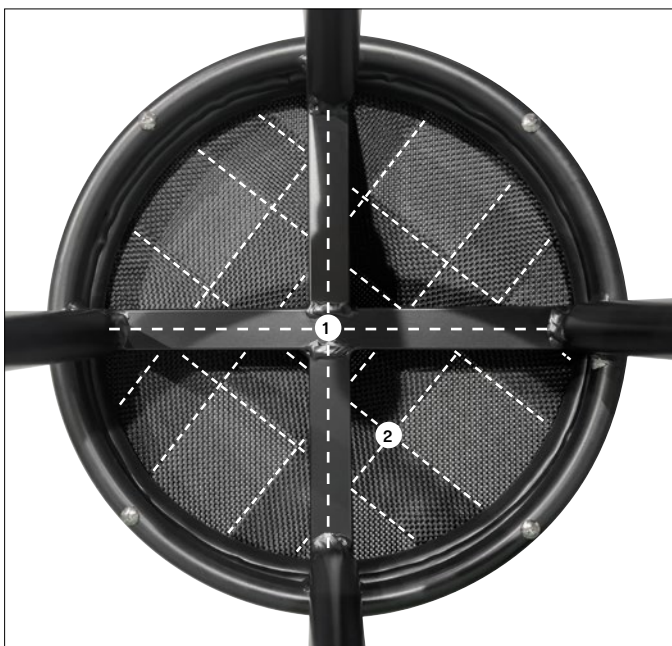

1. Kryssförstärkning i aluminium för extra stabilitet.
2. Flättförstärkt sits i texteline för att säkerställa en komfortabel sittupplevelse.