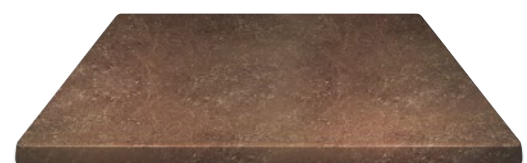

FACTORY

Storlek	Tjocklek	Art.nr
60x60 cm	35 mm	78689
70x70 cm	35 mm	78688
110x70 cm	35 mm	78687
Ø 60 cm	26 mm	78690