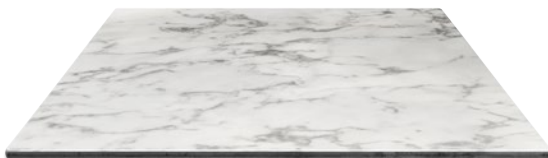

CARRARA

NYHET

Storlek	Tjocklek	Art.nr
59x59 cm	10 mm	78930
69x69 cm	10 mm	78931
69x59 cm	10 mm	78932
110x69 cm	10 mm	78933 *
Ø 59 cm	10 mm	78934 *
Ø 69 cm	10 mm	78935