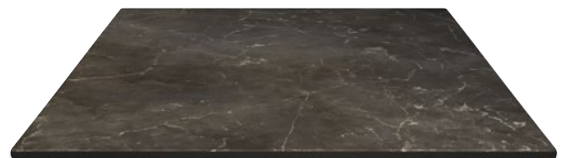

MARQUINA

NYHET

Storlek	Tjocklek	Art.nr
59x59 cm	10 mm	78960 *
69x69 cm	10 mm	78961
69x59 cm	10 mm	78962
110x69 cm	10 mm	78963
Ø 59 cm	10 mm	78964 *
Ø 69 cm	10 mm	78965 *