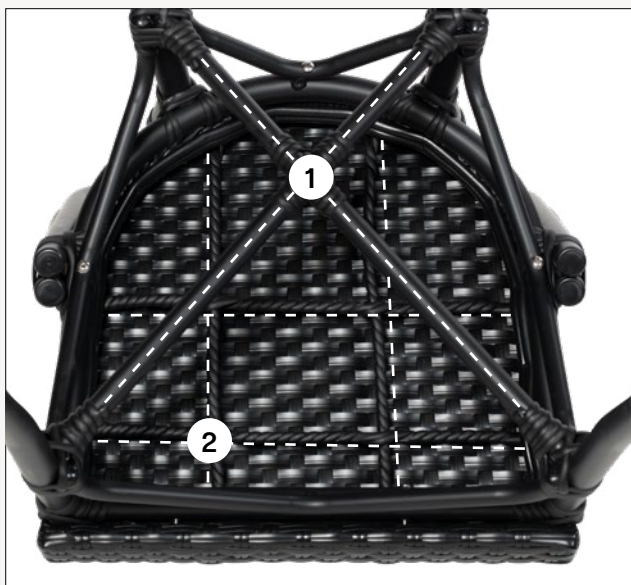

### Förstärkningar

Kryssförstärkning (1) innebär att ramen har ett kryss som ger extra stöd och stabilitet, vilket förlänger dess livslängd.

Flätförstärkning (2) innebär att sitsens undersida har en flätad förstärkning. Detta ger extra hållbarhet och ett bättre stöd för en bekvämare sittupplevelse.

### Material

Syntetisk fiberrotting (3) ser väldigt naturtroget ut och är hållbart mot yttre påfrestningar som väder, smuts samt solens blekning.

Texteline (4) är ett slitstarkt och UV-behandlat syntetiskt tyg. Lätt att rengöra och oerhört motståndskraftigt mot påfrestningar så som mögel, smuts och solens blekning.