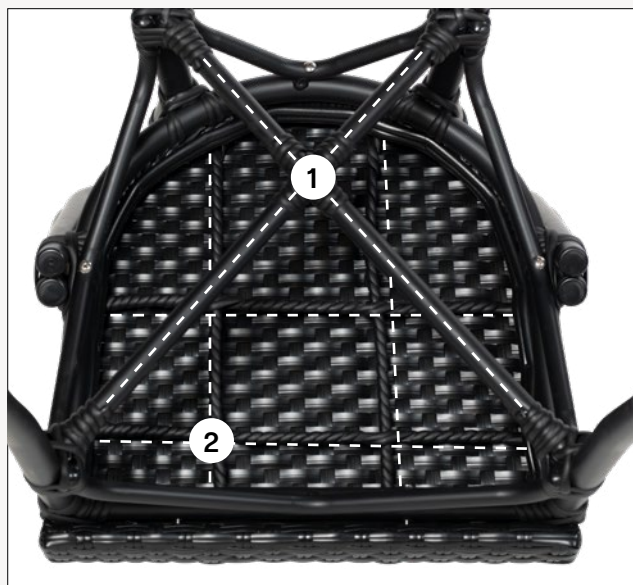

### Forsterkninger

Kryssforsterkning (1) betyr at rammen har et kryss som gir ekstra støtte og stabilitet, noe som forlenger levetiden.

Fletteforsterkning (2) betyr at undersiden av setet har en flettet forsterkning. Dette gir ekstra holdbarhet og bedre støtte for en mer komfortabel sitteopplevelse.

### Materialer

Syntetisk fiberrotting (3) ser veldig naturlig ut og er holdbart mot ytre påvirkninger som vær, smuss og solbleking.

Texteline (4) er et slitesterkt og UV-behandlet syntetisk stoff. Lett å rengjøre og utrolig motstandsdyktig mot påvirkninger som mugg, smuss og solbleking.