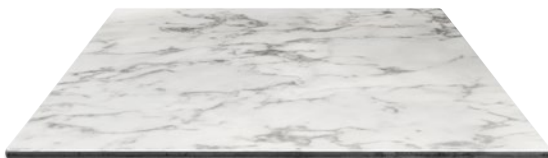

CARRARA

NYHET

Størrelse	Tykkelse	Art.nr
59x59 cm	10 mm	78930
69x69 cm	10 mm	78931
69x59 cm	10 mm	78932
110x69 cm	10 mm	78933 *
Ø 59 cm	10 mm	78934 *
Ø 69 cm	10 mm	78935