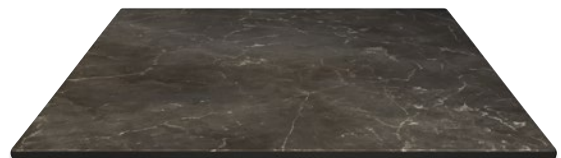

MARQUINA

NYHET

Størrelse	Tykkelse	Art.nr
59x59 cm	10 mm	78960 *
69x69 cm	10 mm	78961
69x59 cm	10 mm	78962
110x69 cm	10 mm	78963
Ø 59 cm	10 mm	78964 *
Ø 69 cm	10 mm	78965 *