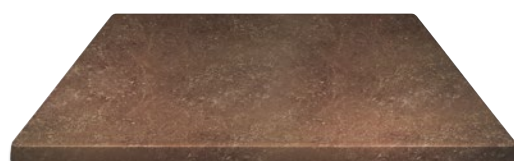

FACTORY

Størrelse	Tykkelse	Art.nr
60x60 cm	35 mm	78689
70x70 cm	35 mm	78688
110x70 cm	35 mm	78687
Ø 60 cm	26 mm	78690