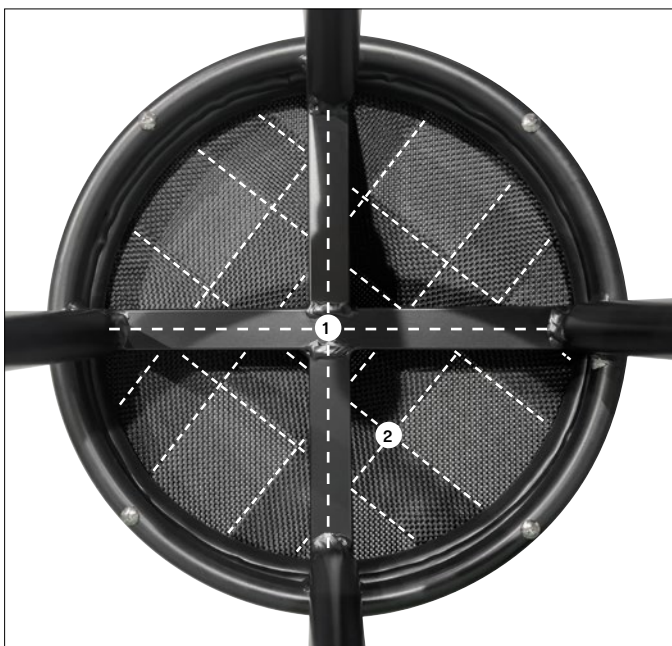

# GRASSE BARSTOL

## Maksimer antallet sitteplasser for dine restaurantgjester.

Barstoler er en enkel og prisvennlig løsning for å skape flere sitteplasser. De kan plasseres langs en vegg, i et hjørne eller foran baren, både innendørs og utendørs. Stolen er laget med Ø 28 mm svartlakkert aluminiumramme med komfortabelt fotstøtte. Setet er forsterket og laget i texteline.

På bildet: Barstol 78594,  
bordplate 78934,  
bordstativ 78590.

Mål: L47 x B47 x H75 cm  
Sittesh: 75 cm  
Farge: Svart | Svart  
Art.nr: 78594

1. Kryssforsterkning i aluminium for ekstra stabilitet.
2. Fletteforsterket sete i textilene for å sikre en komfortabel sitteopplevelse.