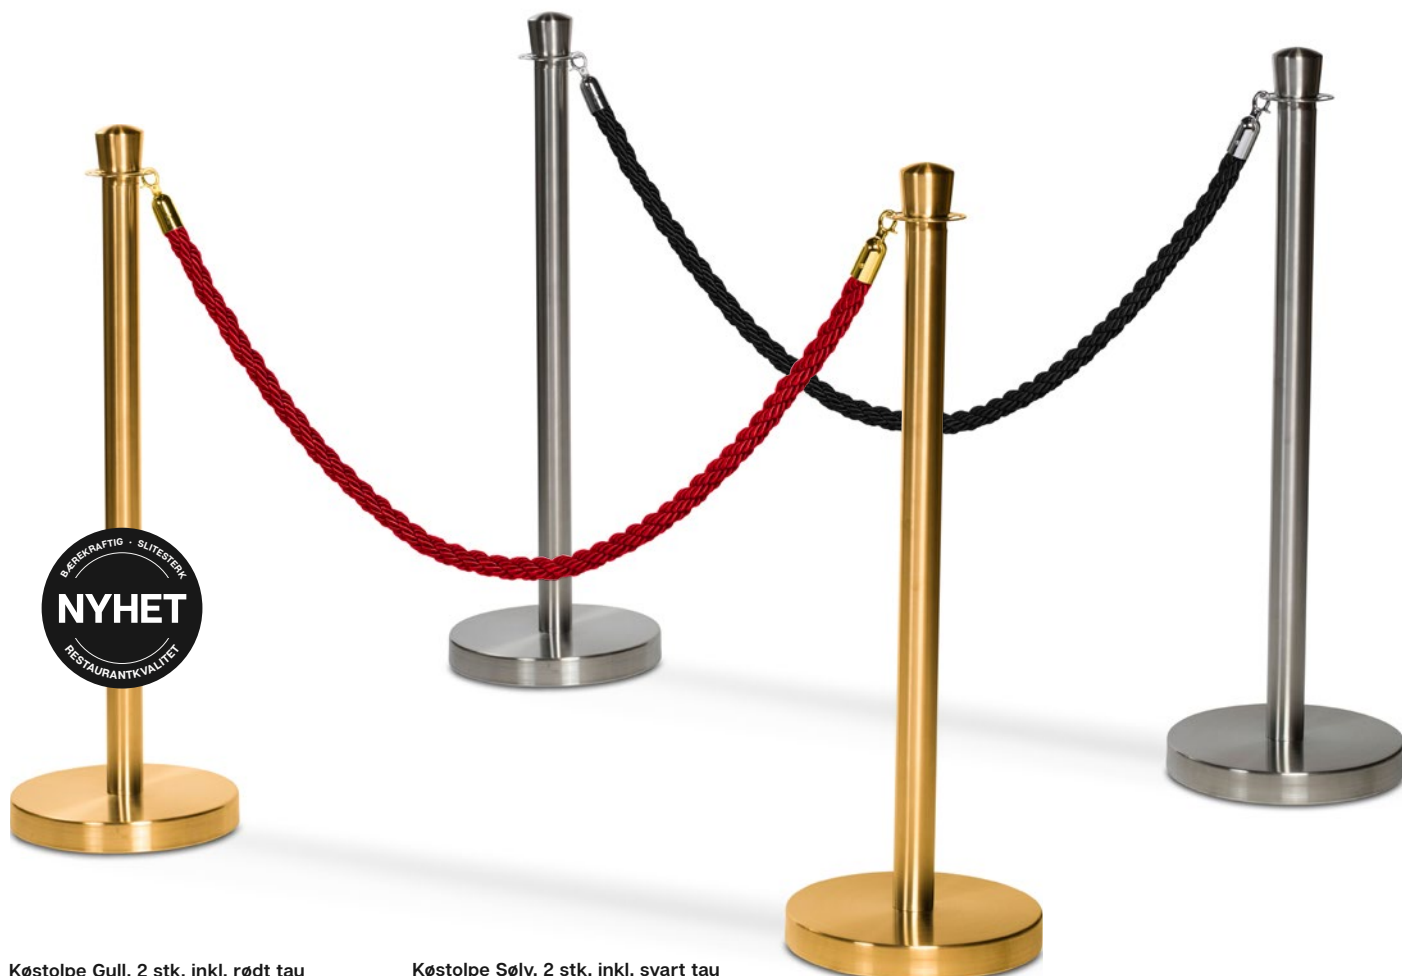

Entréutstyr

Tydlig og fleksibel avgrensning.

Avgrens og definer ulike områder på en tydelig og organisert måte. Køstolper er en praktisk løsning for å styre personflyt og skape orden i ulike typer miljøer.