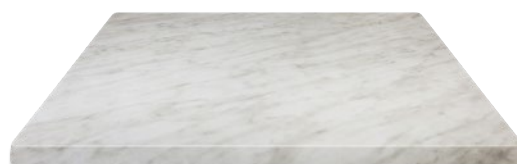

MARBLE

Størrelse	Tykkelse	Art.nr
60x60 cm	35 mm	78830
70x70 cm	35 mm	78046
110x70 cm	35 mm	78055
Ø 60 cm	26 mm	78829