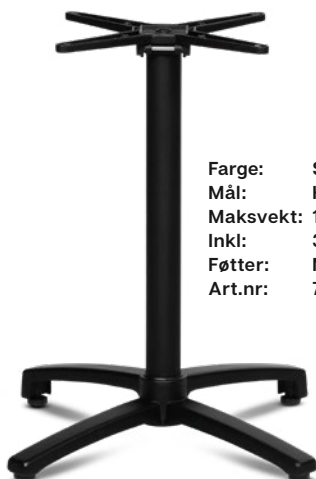

BARCELONA

Minimer lagringsplassen.

Våre sammenleggbare stativ gjør håndtering og lagring av bord betydelig enklere. Med en enkel manøver kan bordplaten foldes ned langs siden av stativet og skape helt nye lagringsmuligheter.

Farge: Svart
Mål: H72 ± cm
Maksvekt: 10 kg
Inkl: 3 kg ekstra vekt
Føtter: M8-gjenger
Art.nr: 78624